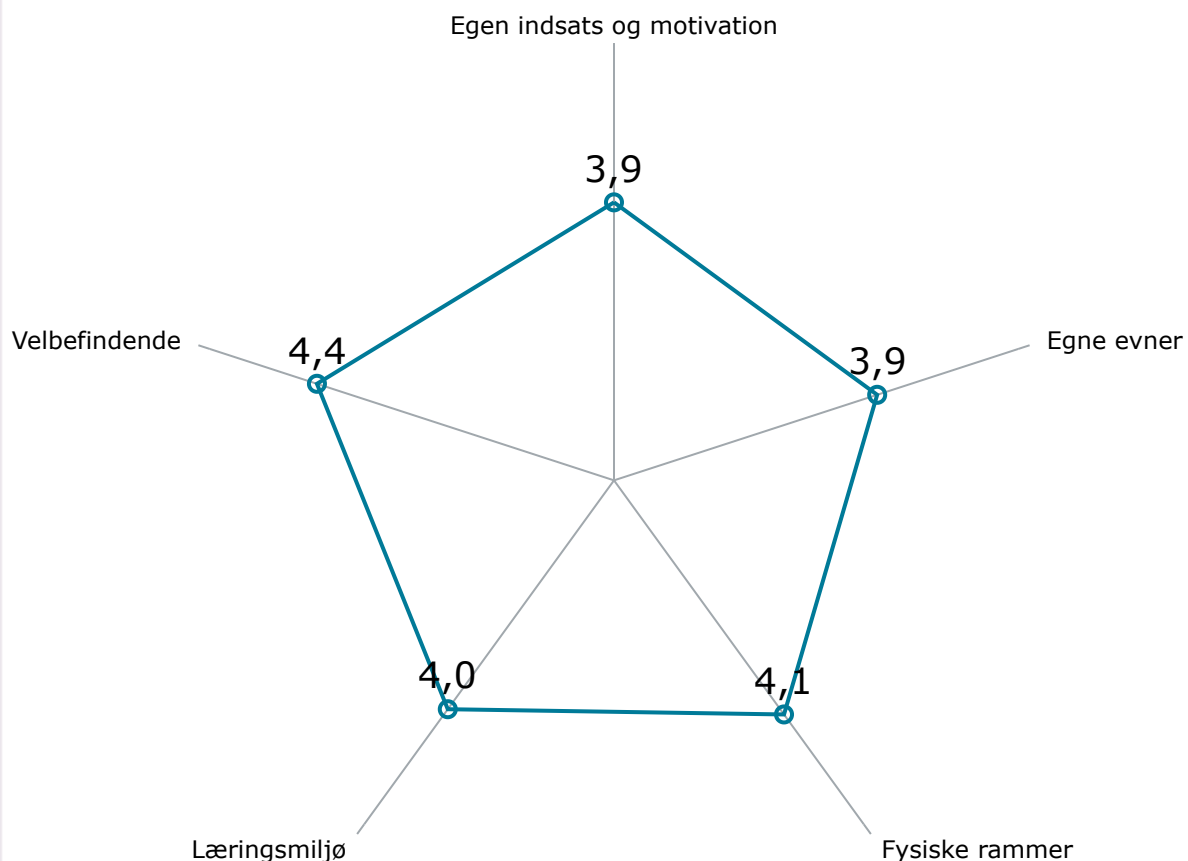

Elevtrivsel på erhvervsuddannelserne

2025 | Dalum Landbrugsskole, Afd. Korinth

BØRNE- OG
UNDERVISNINGSMINISTERIET

Trivsel fordelt på indikatorer

Et højere tal indikerer en højere trivsel (1-5)

Andel elever som har svaret mellem 1 - 5 i forskellige indikatorer

Vælg år↓

2025

- > 2024
- > 2023
- > 2022
- > 2020
- > 2019

Vælg uddannelsesforløb ↓

- > Grundforløbets 2. del
- > Grundforløbets 1. del

Vælg køn↑

- > Kvinde
- > Mand

Vælg aldersgruppe

- > 15-19 år
- > 20-24 år