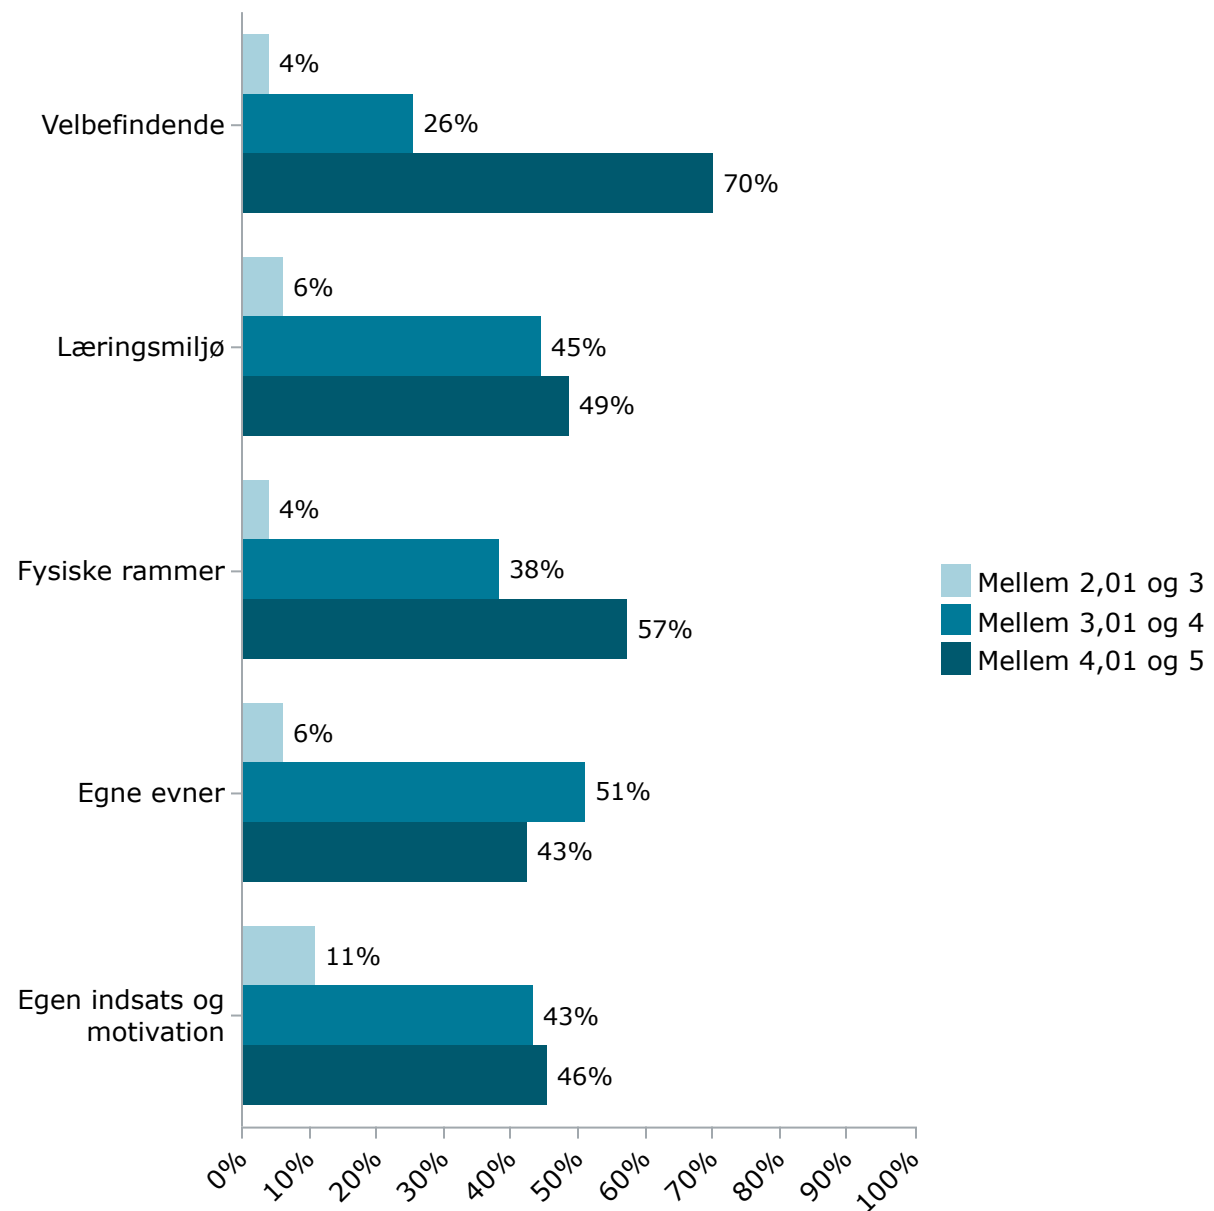

Elevtrivsel på erhvervsuddannelserne

2025 | Dalum Landbrugsskole, Afd. Korinth

BØRNE- OG
UNDERVISNINGSMINISTERIET

Trivsel fordelt på indikatorer

Et højere tal indikerer en højere trivsel (1-5)

Andel elever som har svaret mellem 1 - 5 i forskellige indikatorer

Vælg år↓

2025

- > 2024
- > 2023
- > 2022
- > 2020
- > 2019

Vælg uddannelsesforløb ↓

- > Grundforløbets 2. del
- > Grundforløbets 1. del

Vælg køn↑

- > Kvinde
- > Mand

Vælg aldersgruppe

- > 15-19 år
- > 20-24 år