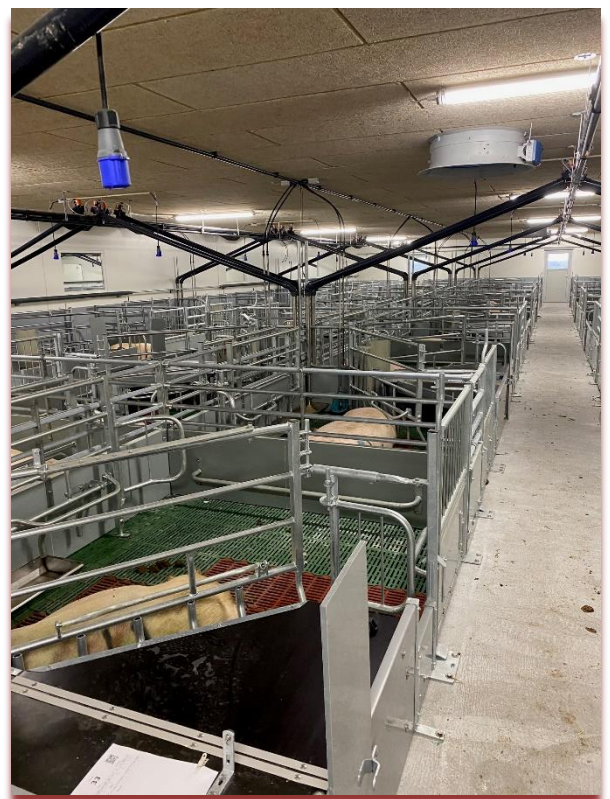

Lundenæsgaard Griseproduktion

Søger medarbejder til moderne staldanlæg

—Medarbejder til løsgående so besætning—

—Tiltrædelse snarest muligt—

—1 medarbejder til farestald —

Vi søger ny kollega til vores team på Lundenæsgaard, hvor du vil blive en del af medarbejderstaben til at tage hånd om 1300 søer med salg af 7 kg's smågrise i nybyggede anlæg.

Vi kan tilbyde dig

- Arbejde i ny løsgående farestald med høj dyrevelfærd
- Ny bygget drægtighedsstald med transponder
- Ny bygget staldanlæg med godt arbejdsmiljø
- Ansvars områder efter kvalifikationer
- Arbejdsuge på 37 timer
- Løn efter kvalifikationer/faglighed
- Bolig i nærområdet

Vi forventer at

- Du er fleksibel og mødestabil
- Du brænder for arbejdet med grise
- Du kan tage ansvar og arbejde selvstændigt
- Du er imødekommende og kan indgå i et team
- Du har erfaring med pasning af grise ville være en fordel.

Lundenæsgaard består af et markbrug samt griseproduktion. Udvidet so anlæg fra 500 søer til 1300 søer i 2021. Der er bygget 200 stk. nye løsgående farestier samt ny drægtighedsstald i godt miljø for mennesker og dyr. Vi er bosat på Lolland nær Vesterborg

Ring eller skriv gerne for en snak med Randi
Vi glæder os til at høre fra dig

Ved interesse

Kontakt

Morten Tambour

Tlf: 22222325

Mail: morten@kaahavegaard.dk

Driftsleder: Randi 40231934

Samtaler bliver afholdt løbende

Alle ansøgninger bliver behandlet fortroligt