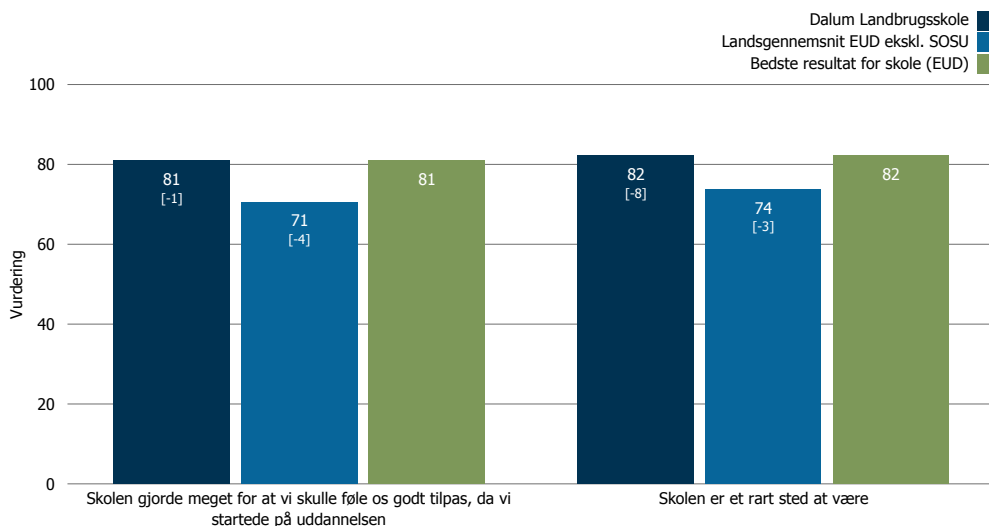

Socialt miljø

Her ses vurderingen af de specifikke spørgsmål under Socialt miljø på Dalum Landbrugsskole.

Spørgsmålene i den øverste graf danner det samlede resultat for området Socialt miljø.

De resterende spørgsmål er uddybende i forhold til at forstå opfattelsen af Socialt miljø på Dalum Landbrugsskole.

Tema: Undervisningsmiljøvurdering (2/4)

Mobning

Vurdering af spørgsmål
vedrørende mobning.

Tema: Undervisningsmiljøvurdering (3/4)

Screening af skolens fysiske miljø

Vurdering af spørgsmål vedrørende fysiske miljø.

Tema: Undervisningsmiljøvurdering (4/4)

Screening af skolens æstetiske miljø

Vurdering af spørgsmål vedrørende æstetisk miljø.