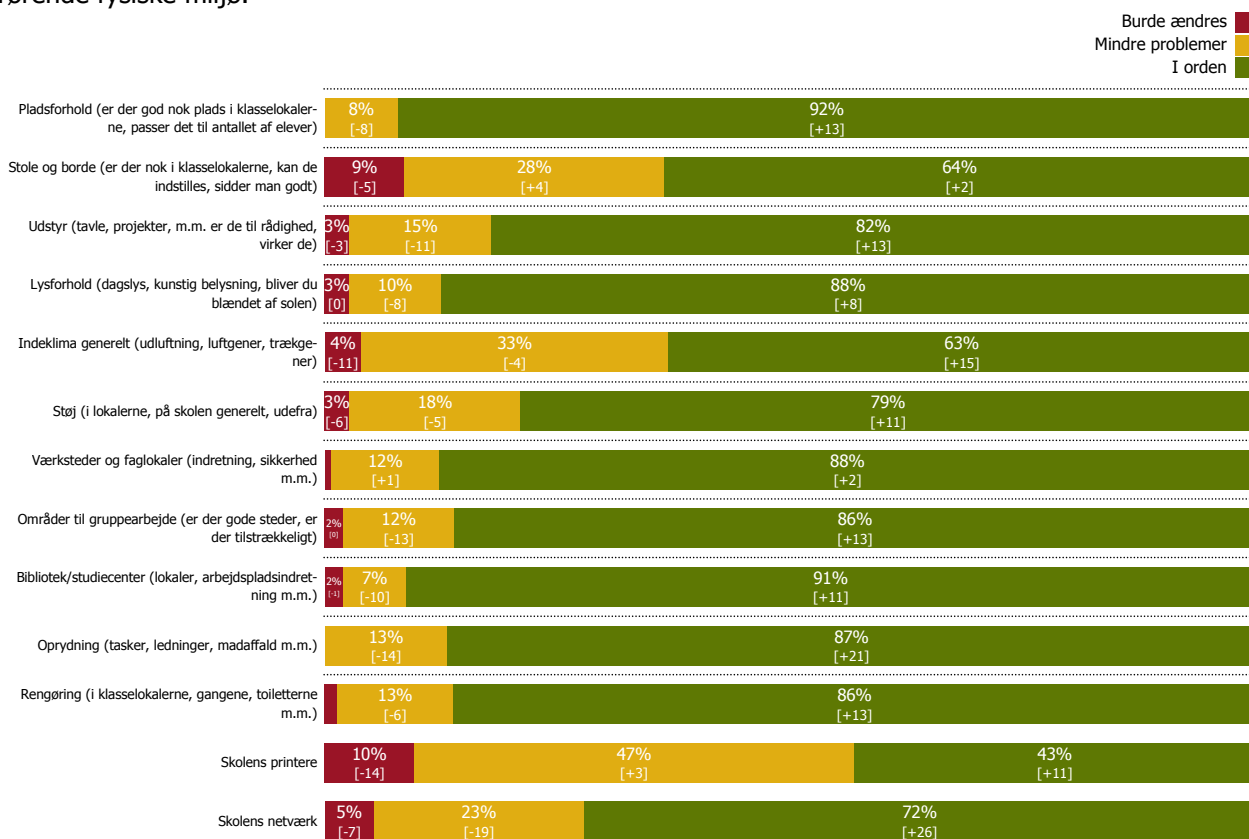

Socialt miljø

Her ses vurderingen af de specifikke spørgsmål under Socialt miljø på Dalum Landbrugsskole.

Spørgsmålene i den øverste graf danner det samlede resultat for området Socialt miljø.

De resterende spørgsmål er uddybende i forhold til at forstå opfattelsen af Socialt miljø på Dalum Landbrugsskole.

Tema: Undervisningsmiljøvurdering (2/4)

Mobning

Vurdering af spørgsmål
vedrørende mobning.

Tema: Undervisningsmiljøvurdering (3/4)

Screening af skolens fysiske miljø

Vurdering af spørgsmål vedrørende fysiske miljø.

Tema: Undervisningsmiljøvurdering (4/4)

Screening af skolens æstetiske miljø

Vurdering af spørgsmål vedrørende æstetisk miljø.