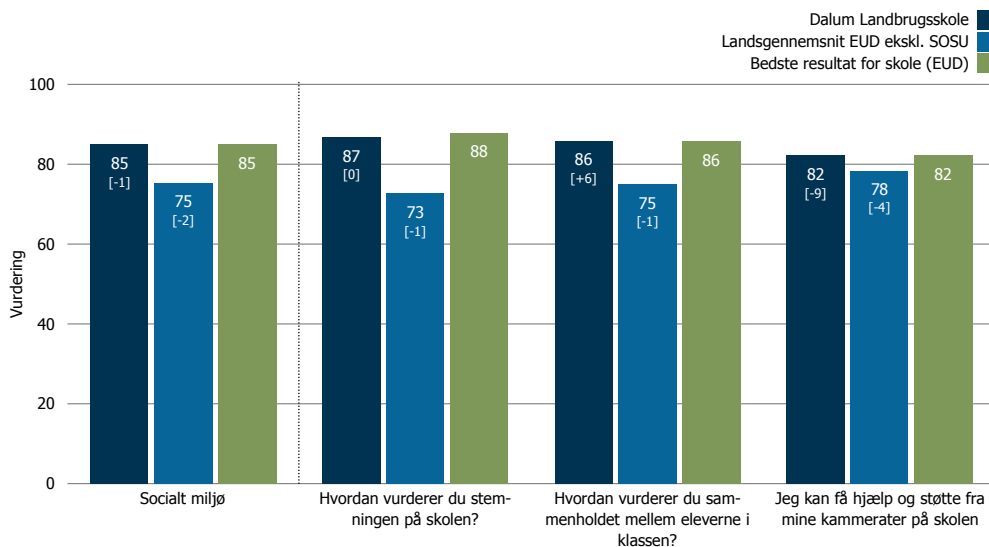

Socialt miljø

Her ses vurderingen af de specifikke spørgsmål under Socialt miljø på Dalum Landbrugsskole.

Spørgsmålene i den øverste graf danner det samlede resultat for området Socialt miljø.

De resterende spørgsmål er uddybende i forhold til at forstå opfattelsen af Socialt miljø på Dalum Landbrugsskole.

Tema: Undervisningsmiljøvurdering (2/4)

Mobning

Vurdering af spørgsmål
vedrørende mobning.

Tema: Undervisningsmiljøvurdering (3/4)

Screening af skolens fysiske miljø

Vurdering af spørgsmål vedrørende fysiske miljø.

Tema: Undervisningsmiljøvurdering (4/4)

Screening af skolens æstetiske miljø

Vurdering af spørgsmål vedrørende æstetisk miljø.