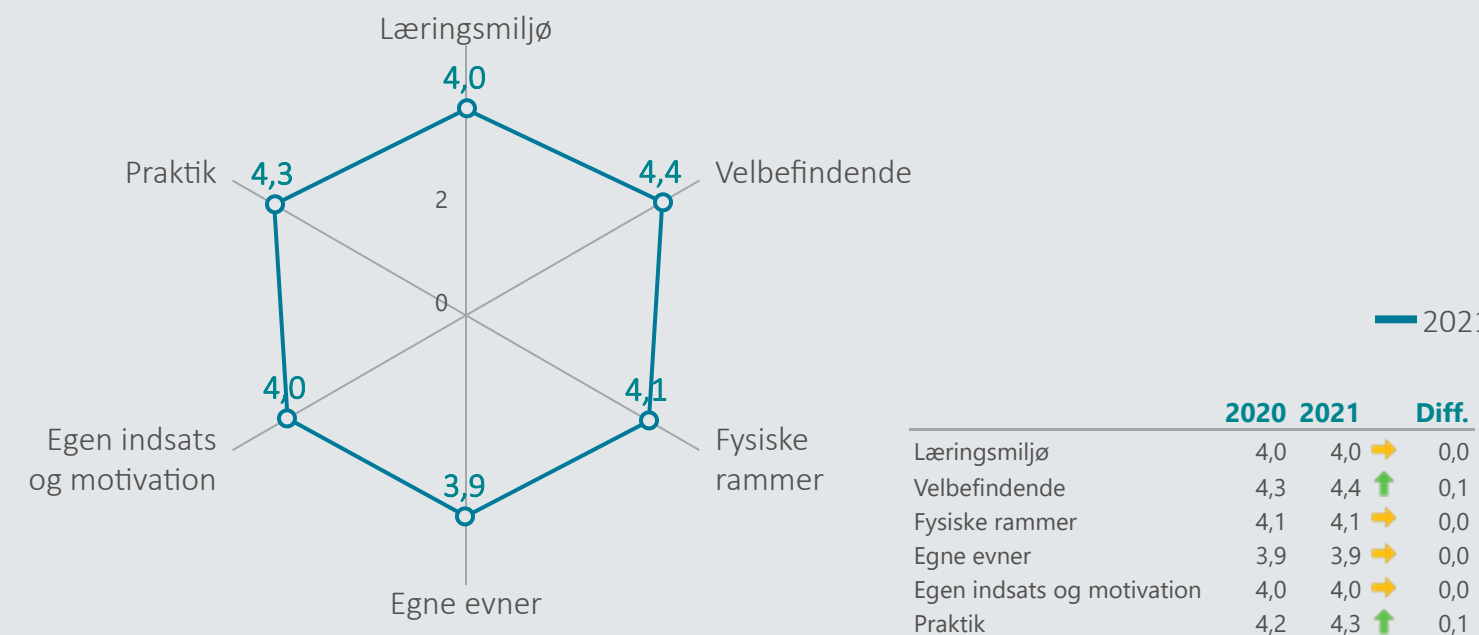

Oversigt over elevtrivsel

Dashboardet giver et overblik over trivslen på valgt institution

Dalum Landbrugsskole

Samlet indikator svar

Trivsel indikator

Nedenfor angives indikatorsvar på en skala fra 1 til 5, hvor 5 er bedst mulige trivsel. Klik på en indikator, for at se de tilhørende svarfordelinger for en valgt afdeling.

Læringsmiljø

4,0

Velbefindende

4,4

Fysiske rammer

4,1

Egne evner

3,9