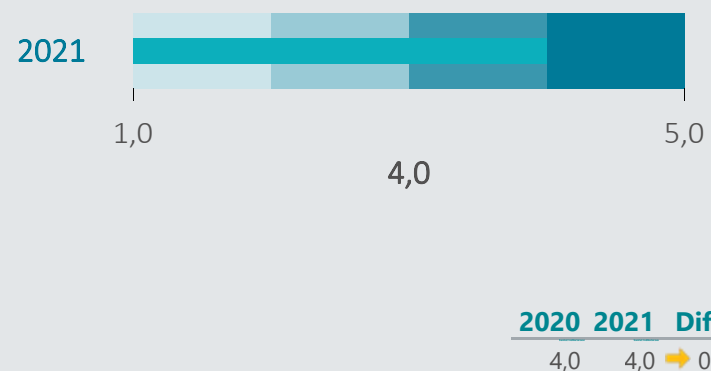

Oversigt over elevtrivsel

Dashboardet giver et overblik over trivslen på valgt institution

Dalum Landbrugsskole

Samlet indikator svar

Trivsel indikator

Nedenfor angives indikatorsvar på en skala fra 1 til 5, hvor 5 er bedst mulige trivsel. Klik på en indikator, for at se de tilhørende svarfordelinger for en valgt afdeling.

Læringsmiljø

4,0

Velbefindende

4,4

Fysiske rammer

4,1

Egne evner

3,9